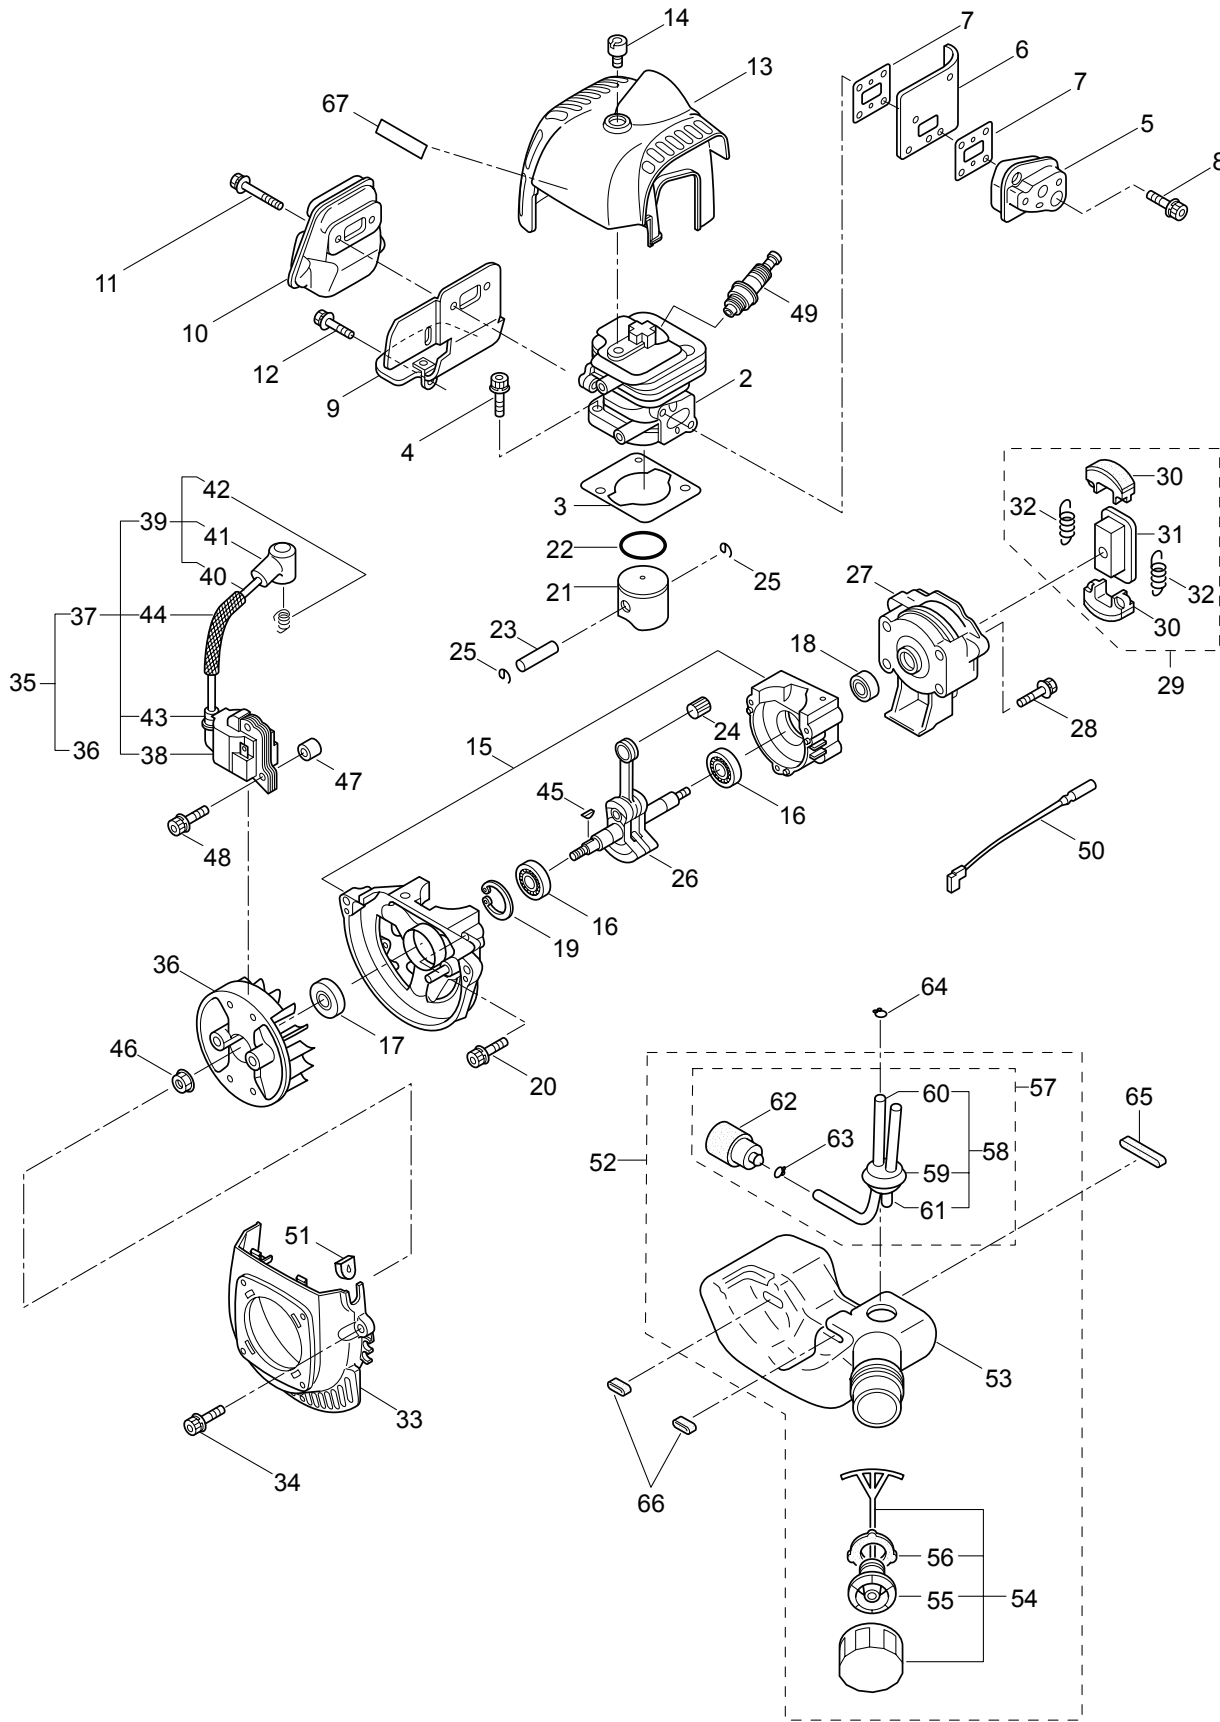

3. ML550D ENGINE

Ref.No.	Part No.
3-1	850894
3-2	264981
3-3	263770
3-4	267290
3-5	265802
3-6	265794
3-7	261171
3-8	265924
3-9	280772
3-10	280571
3-11	264223
3-12	261607
3-13	281479
3-14	265742
3-15	264542
3-16	261181
3-17	262712
3-18	262713
3-19	054676
3-20	261246
3-21	263569
3-22	263789
3-23	261036
3-24	263957
3-25	261576
3-26	264643
3-27	264585
3-28	261607
3-29	280404
3-30	280568
3-31	280569
3-32	280570
3-33	281481
3-34	261250
3-35	267384
3-36	263570
3-37	267400
3-38	267401
3-39	267403
3-40	267404
3-41	261074
3-42	261075
3-43	261072
3-44	269418
3-45	261076

Ref.No.	Part No.
3-64	261117
3-65	263824
3-66	264318
3-67	266959

Ref.No.	Part No.
3-60	262649
3-61	263038
3-62	264653
3-63	261117

Ref.No.	Part No.
3-56	269417
3-57	265928
3-58	265929
3-59	265869

Ref.No.	Part No.
3-51	261202
3-52	265175
3-53	264545
3-54	265176
3-55	269415

Ref.No.	Part No.
3-46	261077
3-47	280381
3-48	261256
3-49	262483
3-50	267492